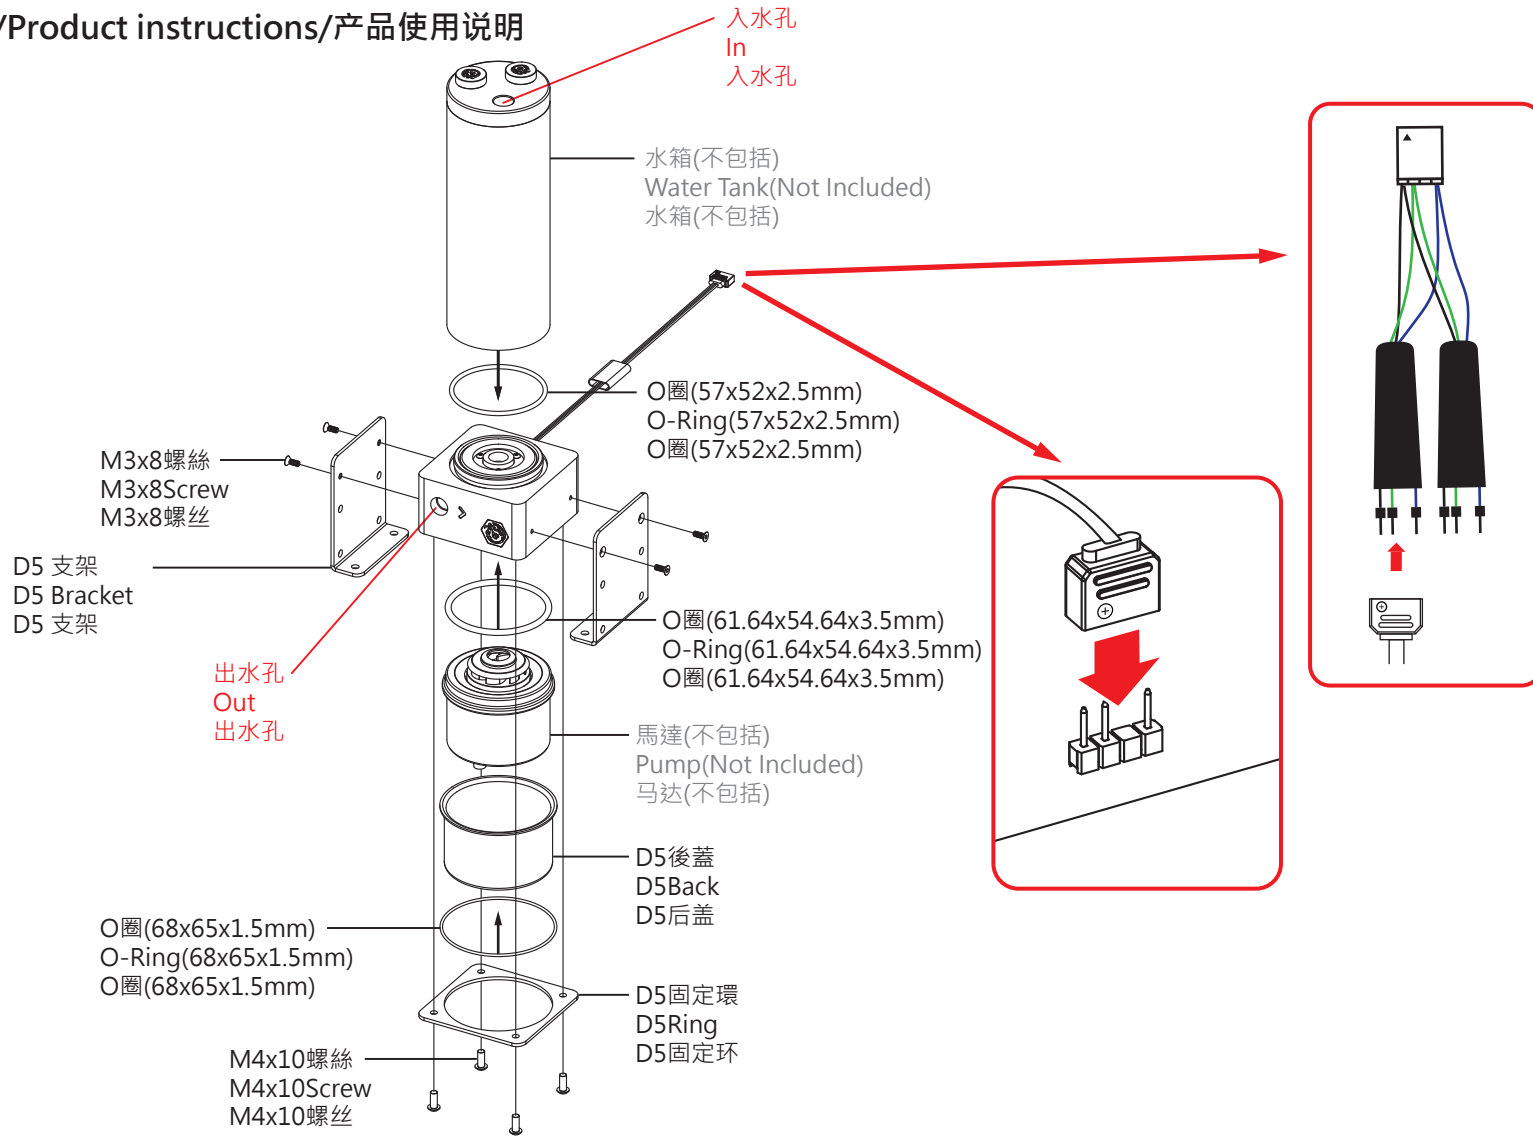

Bitspower D5 TOP Reservoir Digital RGB (POM)

◀ 產品使用說明/Product instructions/产品使用说明

注意：跑水前，請先確認所有零件已安裝在正確的位置上，在不開主機，單開水泵的情況下，進行24小時的跑水測試，確保無漏水情況後再開主機，避免發生漏水而導致電腦零件的損壞。
 Before fill in water, please make sure all the component be installed correctly, avoiding leaking happen and destroy the PC component.

注意：跑水前，請先確認所有零件已安裝在正確的位置上，在不開主機，單開水泵的情況下，進行24小時的跑水測試，確保無漏水情況後再開主機，避免發生漏水而導致電腦零件的損壞。

本公司保留對產品的設計更改以及解釋的權力，如有更動恕不另行通知，產品顏色與配件以實物為準。

Bitspower reserves the right to change the product design and interpretations. These are subject to change without notice. Product colors and accessories are based on the actual product.