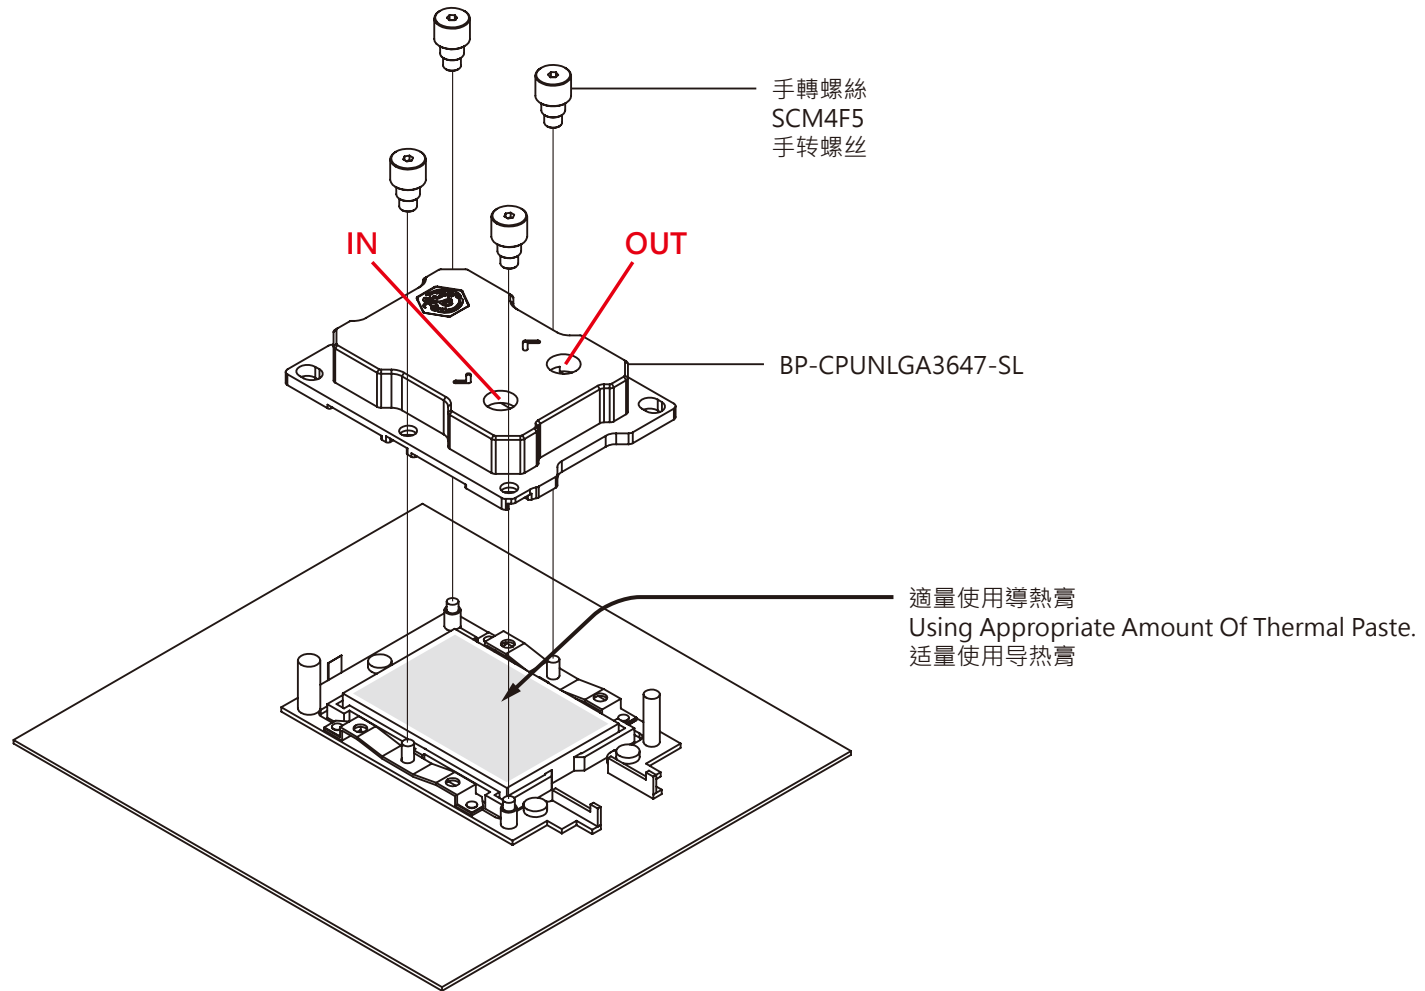

## Summit CPU Block for Socket LGA 3647 (Narrow)Copper Limited Edition

◀ 產品使用說明/Product instructions/产品使用说明

注意· 跑水前，請先確認所有零件已安裝在正確的位置上· 在不開主機· 單開水泵的情況下· 進行24小時的跑水測試· 確保無漏水情況後再開主機· 避免發生漏水而導致電腦零件的損壞。  
Before fill in water, please make sure all the component be installed correctly, avoiding leaking happen and destroy the PC component.