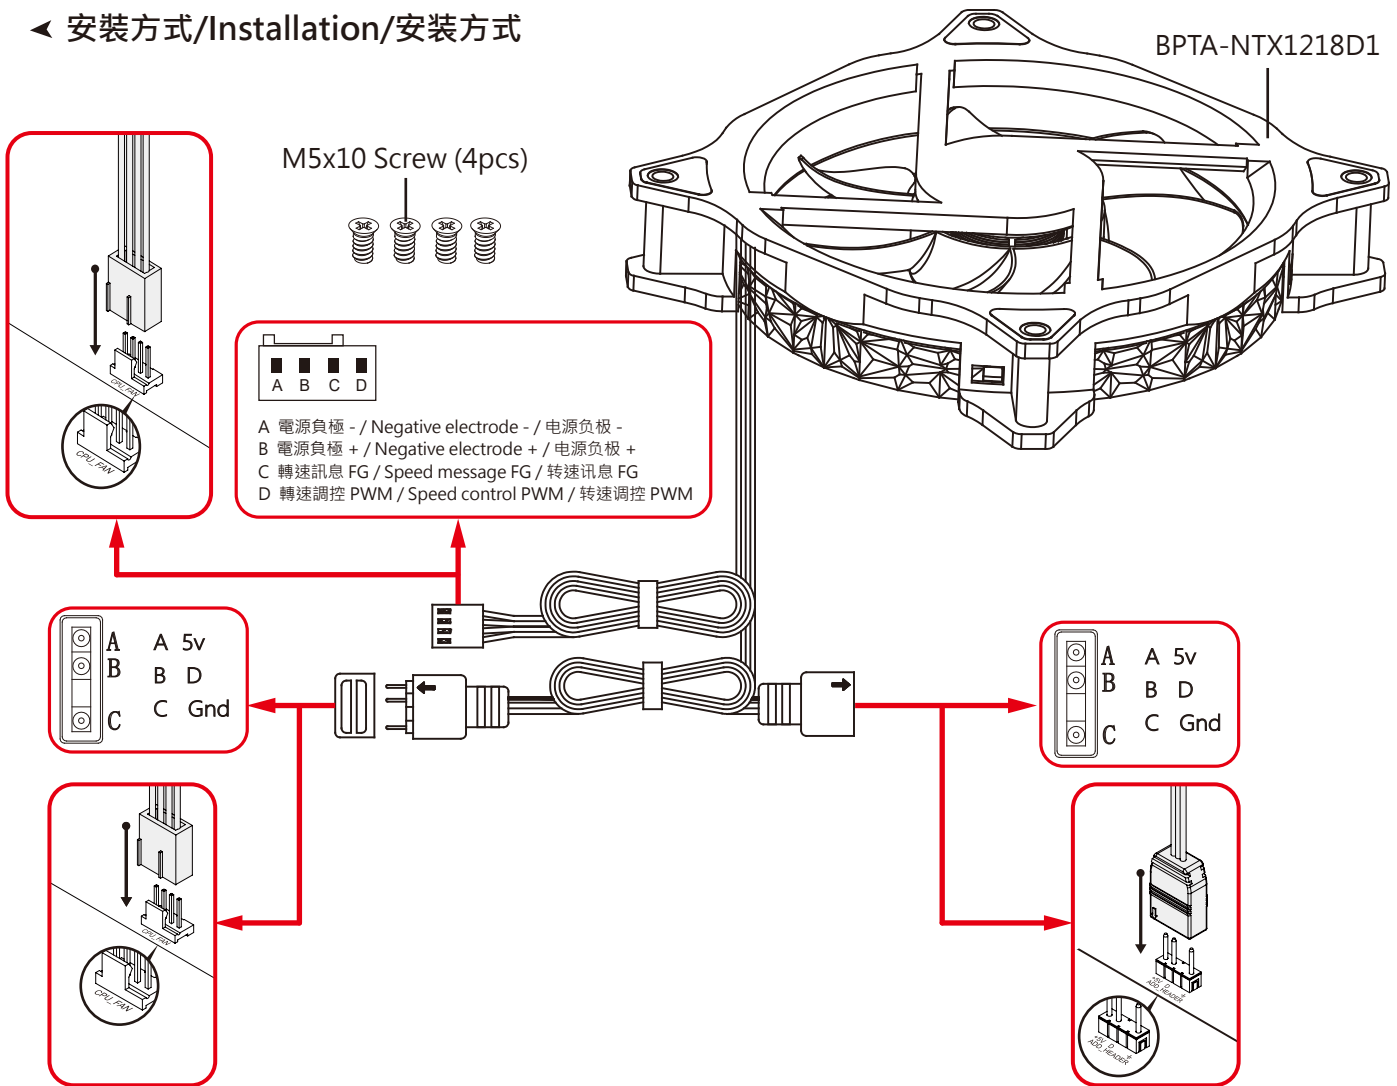

◀ 安裝方式/Installation/安装方式

Specification	
Measurement	120x120x25mm
Rated Voltage	Fan:DC 12V / LED:DC 5V
Operation Voltage	7V~13.2V
Starting Voltage	≤7V(ON / OFF)
Rated Current	Fan:0.10A~0.12A(Max.) / LED:1.0A~1.1A(Max.)
Power Consumption	Fan:1.2W~1.5W(Max.) / LED:5.0W~5.5W(Max.)
Fan Speed	800~1800RPM±10%
Airflow	41~44CFM(Max.)
Air Pressure	1.7mm H ₂ O~2.0mm H ₂ O(Max.)
Noise Level	25Dba Max:28Dba
Life time	30000 Hours
Number of Blades	7
LED Light Bar	24 pcs
Power Connector	PWM 4pin header / ARGB 5V 4pin header

風扇規格	
尺寸	120x120x25mm
額定電壓	Fan:DC 12V / LED:DC 5V
工作電壓	7V~13.2V
啟動電壓	≤7V(ON / OFF)
額定電流	Fan:0.10A~0.12A(Max.) / LED:1.0A~1.1A(Max.)
功率消耗	Fan:1.2W~1.5W(Max.) / LED:5.0W~5.5W(Max.)
轉速	800~1800RPM±10%
風量	41~44CFM(Max.)
風壓	1.7mm H ₂ O~2.0mm H ₂ O(Max.)
噪音	25Dba Max:28Dba
壽命	30000 Hours
葉片數	7 leaves
LED燈珠數	24 pcs
連接器	PWM 4pin header / ARGB 5V 4pin header

風扇規格	
尺寸	120x120x25mm
額定電壓	Fan:DC 12V / LED:DC 5V
工作電壓	7V~13.2V
启动电压	≤7V(ON / OFF)
額定電流	Fan:0.10A~0.12A(Max.) / LED:1.0A~1.1A(Max.)
功率消耗	Fan:1.2W~1.5W(Max.) / LED:5.0W~5.5W(Max.)
轉速	800~1800RPM±10%
风量	41~44CFM(Max.)
风压	1.7mm H ₂ O~2.0mm H ₂ O(Max.)
噪音	25Dba Max:28Dba
壽命	30000 Hours
叶片数	7 leaves
LED灯珠数	24 pcs
连接器	PWM 4pin header / ARGB 5V 4pin header